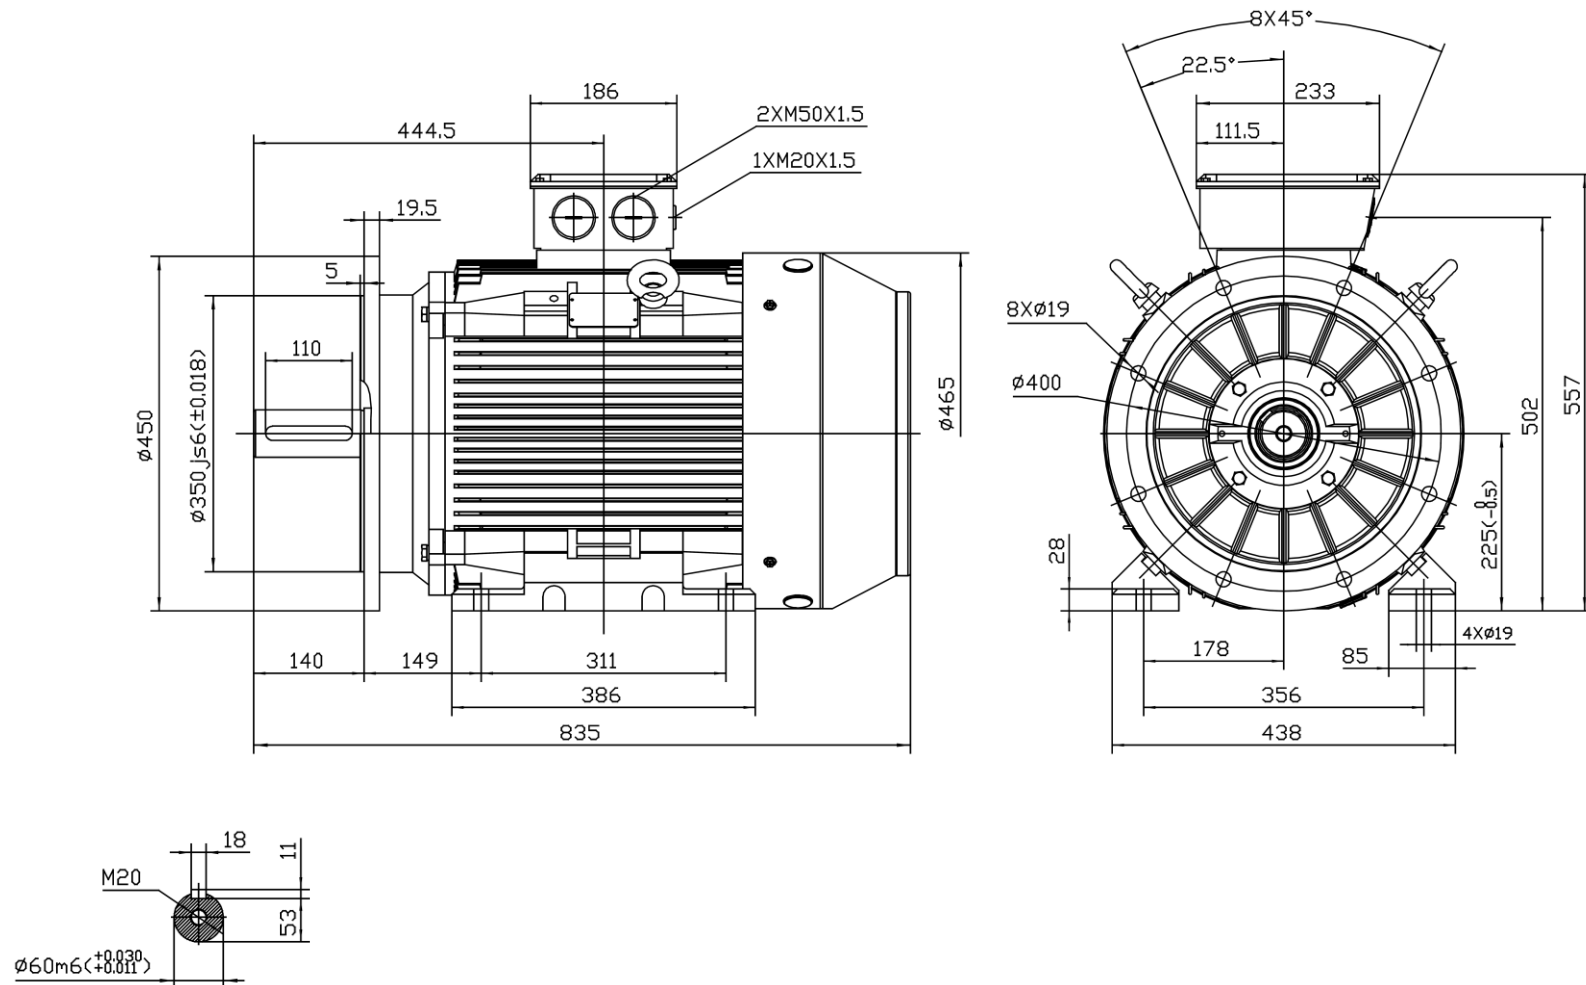

# Maßblatt

## Elektrowerk Hannover Behncke Motorenhandel

Q3T 225 M4,6 – B35