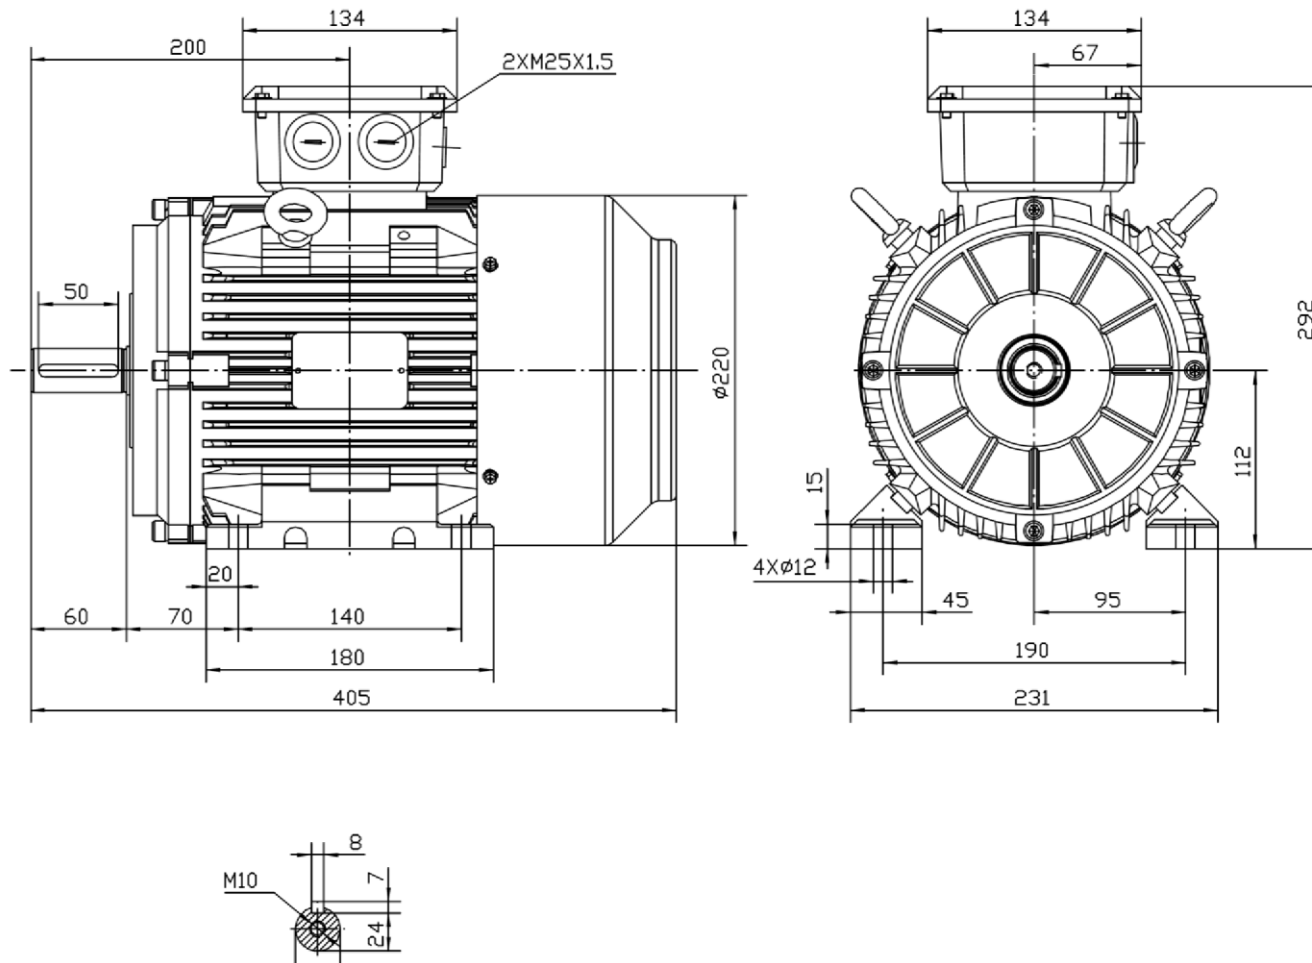

Maßblatt

Elektrowerk Hannover Behncke Motorenhandel

Q3T 112 M6 – B3