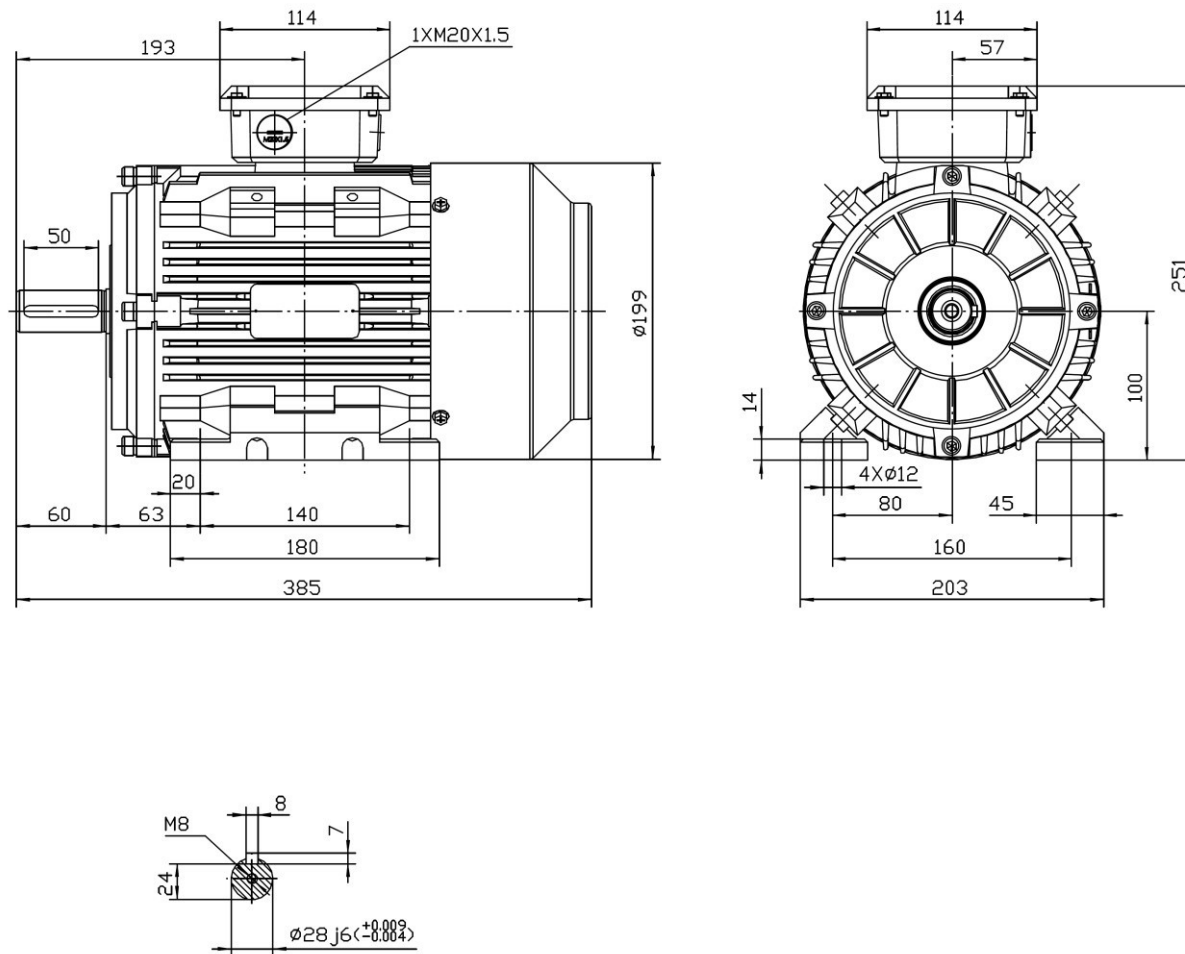

Maßblatt

Elektrowerk Hannover Behncke Motorenhandel

Q3T 100 L4 – B3