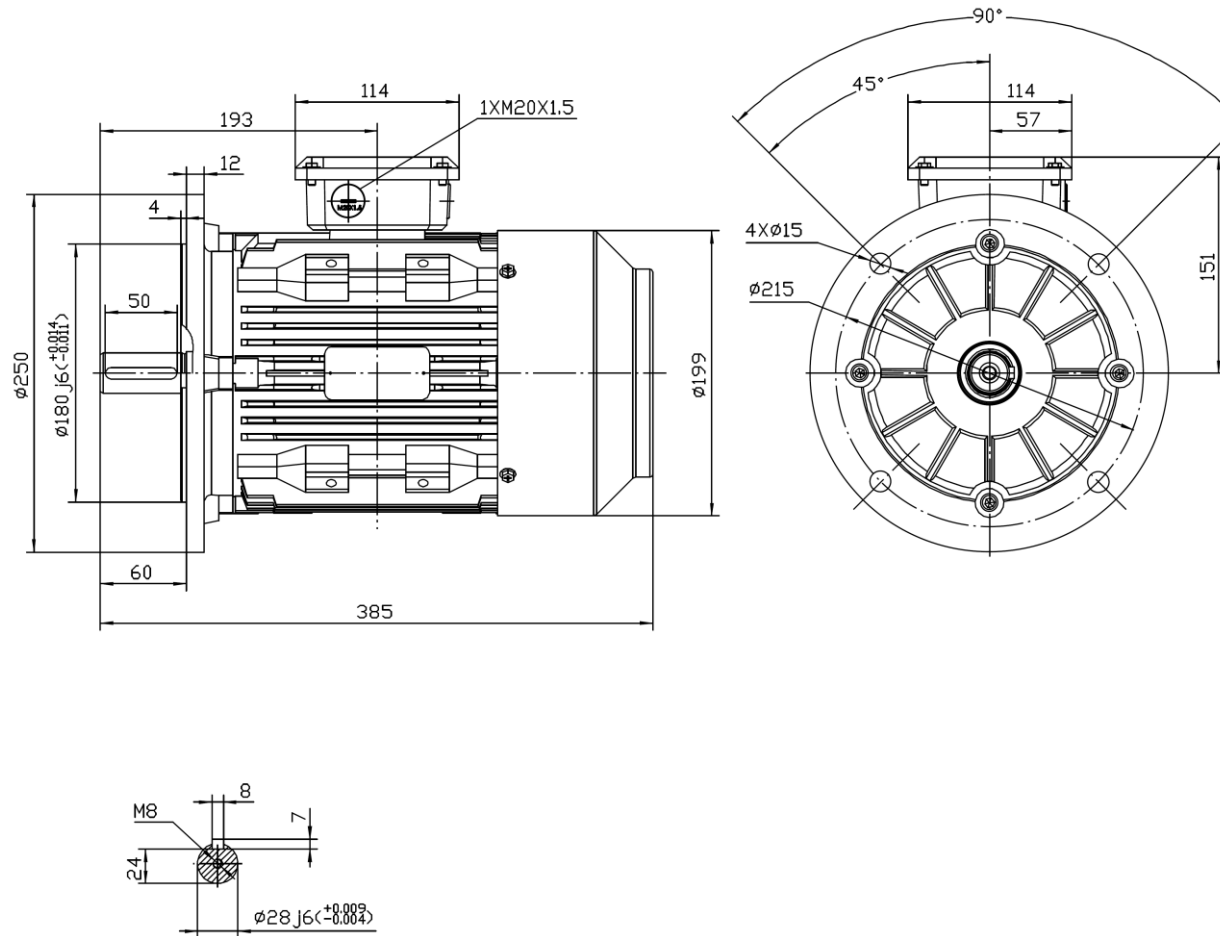

Maßblatt

Elektrowerk Hannover Behncke Motorenhandel

Q3T 100 L2 – B5