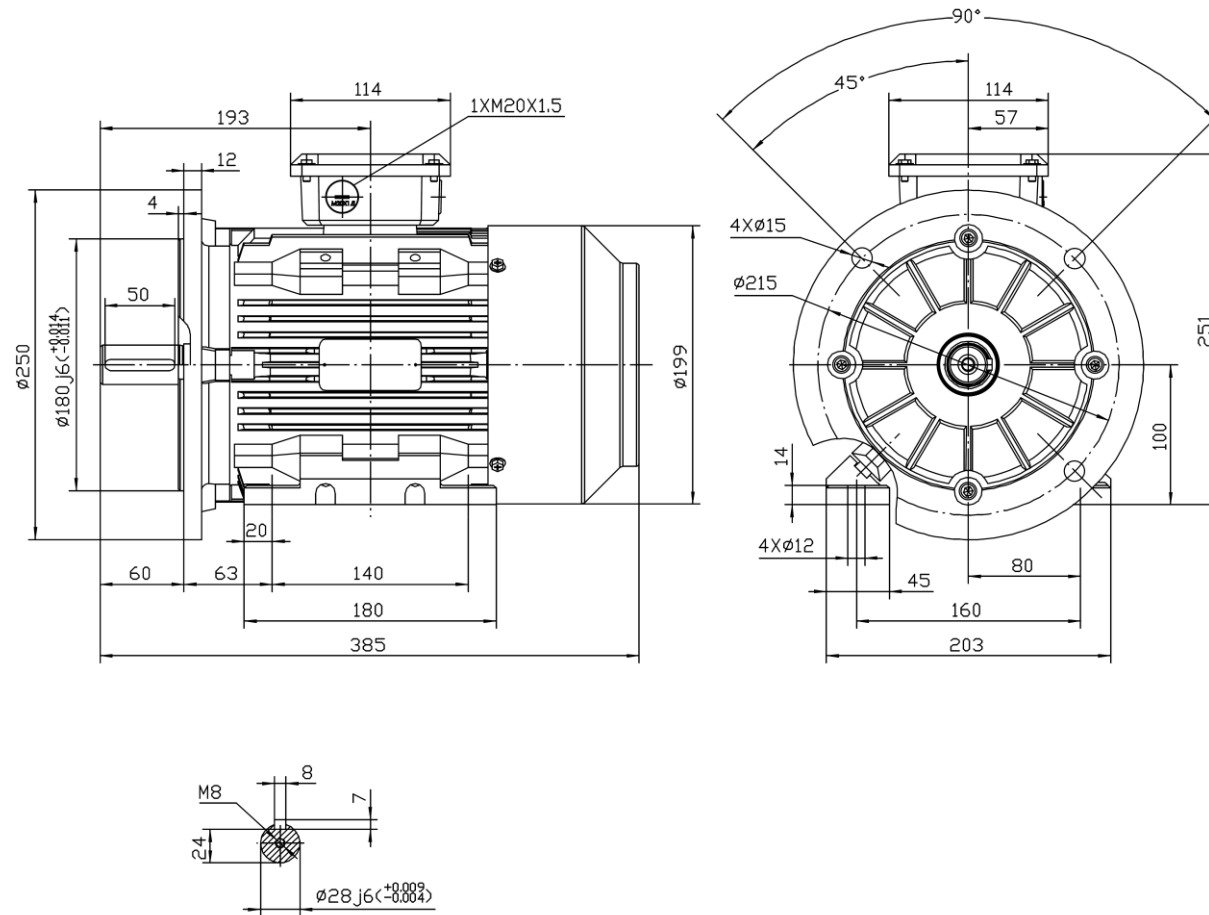

Maßblatt

Elektrowerk Hannover Behncke Motorenhandel

Q3T 100 L2 – B35