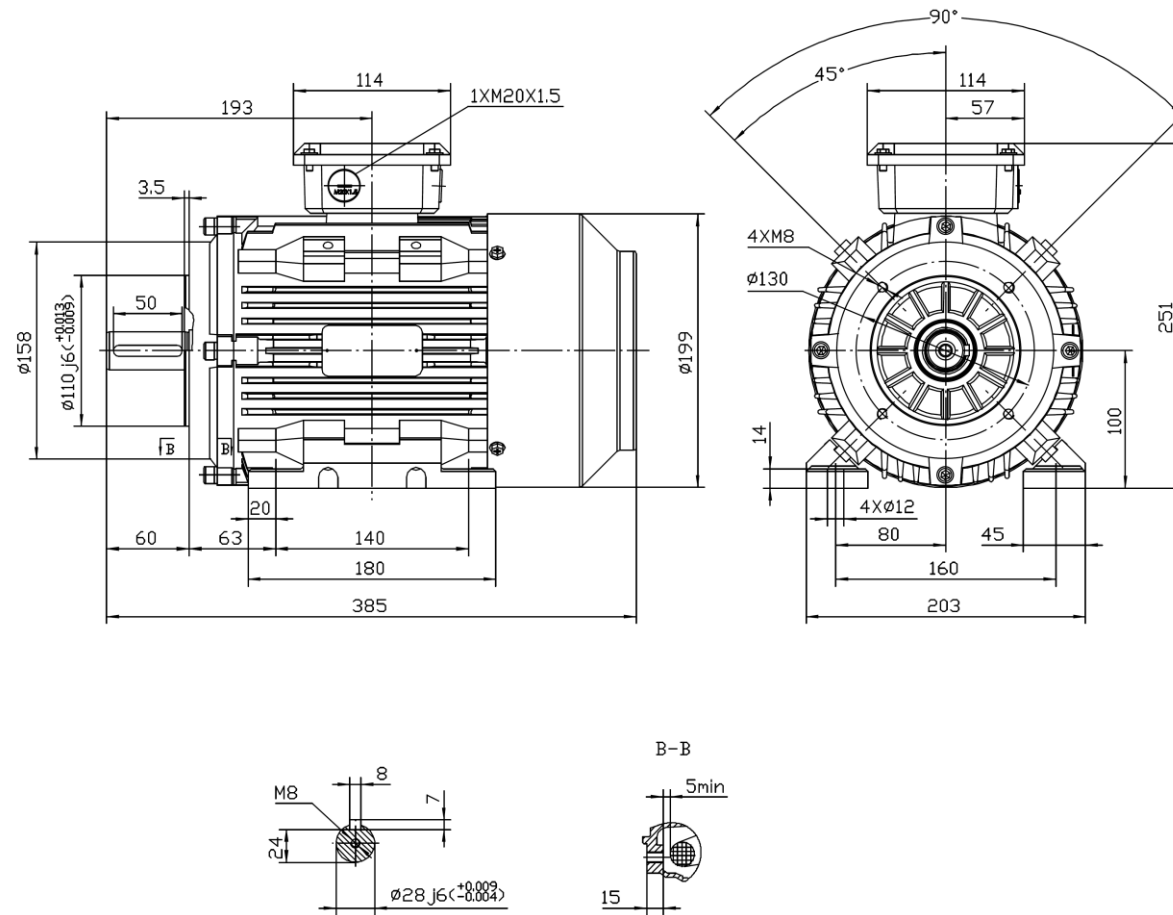

# Maßblatt

## Elektrowerk Hannover Behncke Motorenhandel

Q3T 100 L2 – B34k